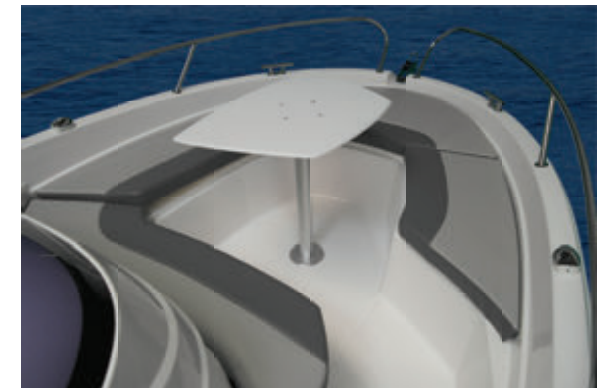

ASTON 20

SPÉCIFICATIONS TECHNIQUES

Longueur de coque	5,35 m
Longueur H.T.	6,00` m
Largeur	2,18 m
Poids	580 kg
Tirant d'eau	0,30 m
Puissances conseillées	90 kg
Puissance maxi	140 kg
Réservoir carburant	80 litres
Catégorie CE	C/6 pers.