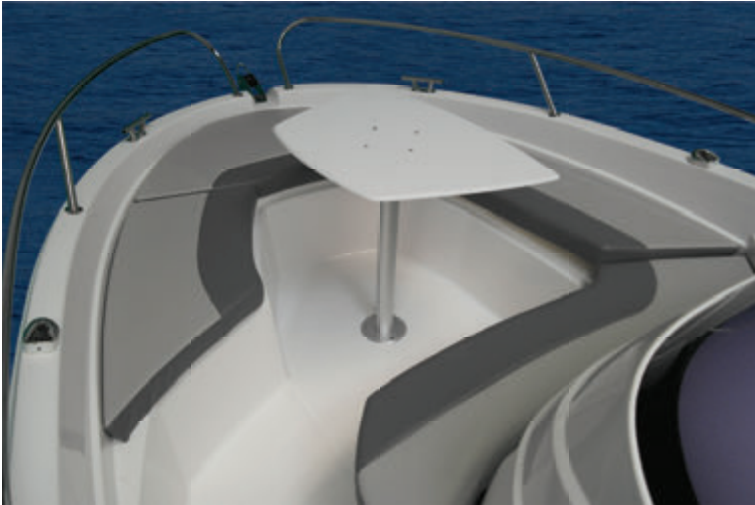

SPÉCIFICATIONS TECHNIQUES

Longueur de coque	4,80	m
Longueur H.T.	5,45	m
Largeur	2,08	m
Poids	500	kg
Tirant d'eau	0,25	kg
Puissance conseillée	50	cv
Puissance maxi	100	cv
Réservoir carburant	80	litres
Catégorie CE	C/6	pers.