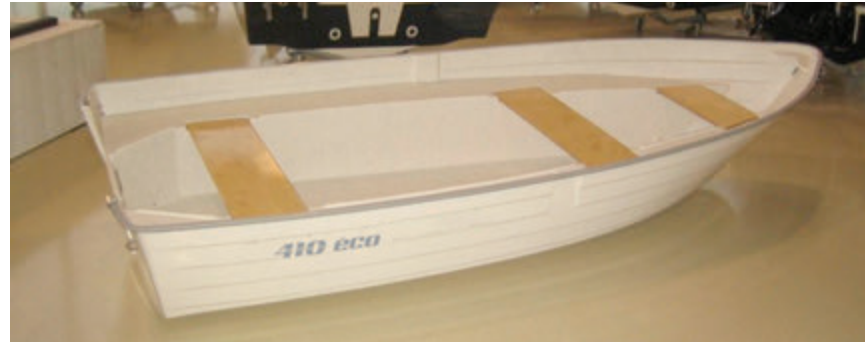

BARQUES

440

420

380

360

320

307

270

SPÉCIFICATIONS TECHNIQUES

	440	420	380	360	320	307	270
Longueur de coque	4,40 m	4,26 m	3,85 m	3,60 m	3,20 m	3,07 m	2,70 m
Largeur	1,72 m	1,75 m	1,59 m	1,60 m	1,12 m	1,36 m	1,15 m
Poids	250 kg	230 kg	130 kg	120 kg	85 kg	80 kg	60 kg
Tirant d'eau	0,25 m	0,20 m	0,20 m	0,15 m	0,20 m	0,15 m	0,15 m
Puissance conseillée	20 cv	10 cv	6 cv	6 cv	4 cv	4 cv	3 cv
Puissance maxi	40 cv	25 cv	15 cv	15 cv	5 cv	6 cv	5 cv
Catégorie CE	C/6 pers.	C/6 pers.	C/4 pers.	C/4 pers.	C/3 pers.	C/3 pers.	D/2 pers.