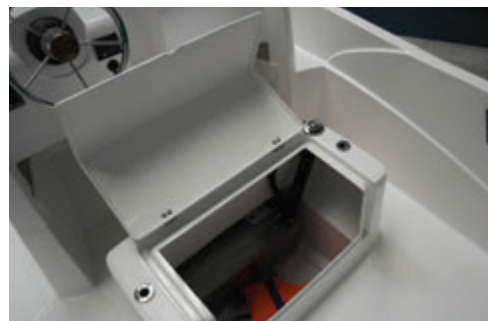

ASTON 16

SPÉCIFICATIONS TECHNIQUES

Longueur de coque	4,61	m
Longueur H.T.	5,25	m
Largeur	1,95	m
Poids	425	kg
Tirant d'eau	0,23	m
Puissance conseillée	50	cv
Puissance maxi	70	cv
Réservoir carburant	60	litres
Catégorie CE	C/5	pers.